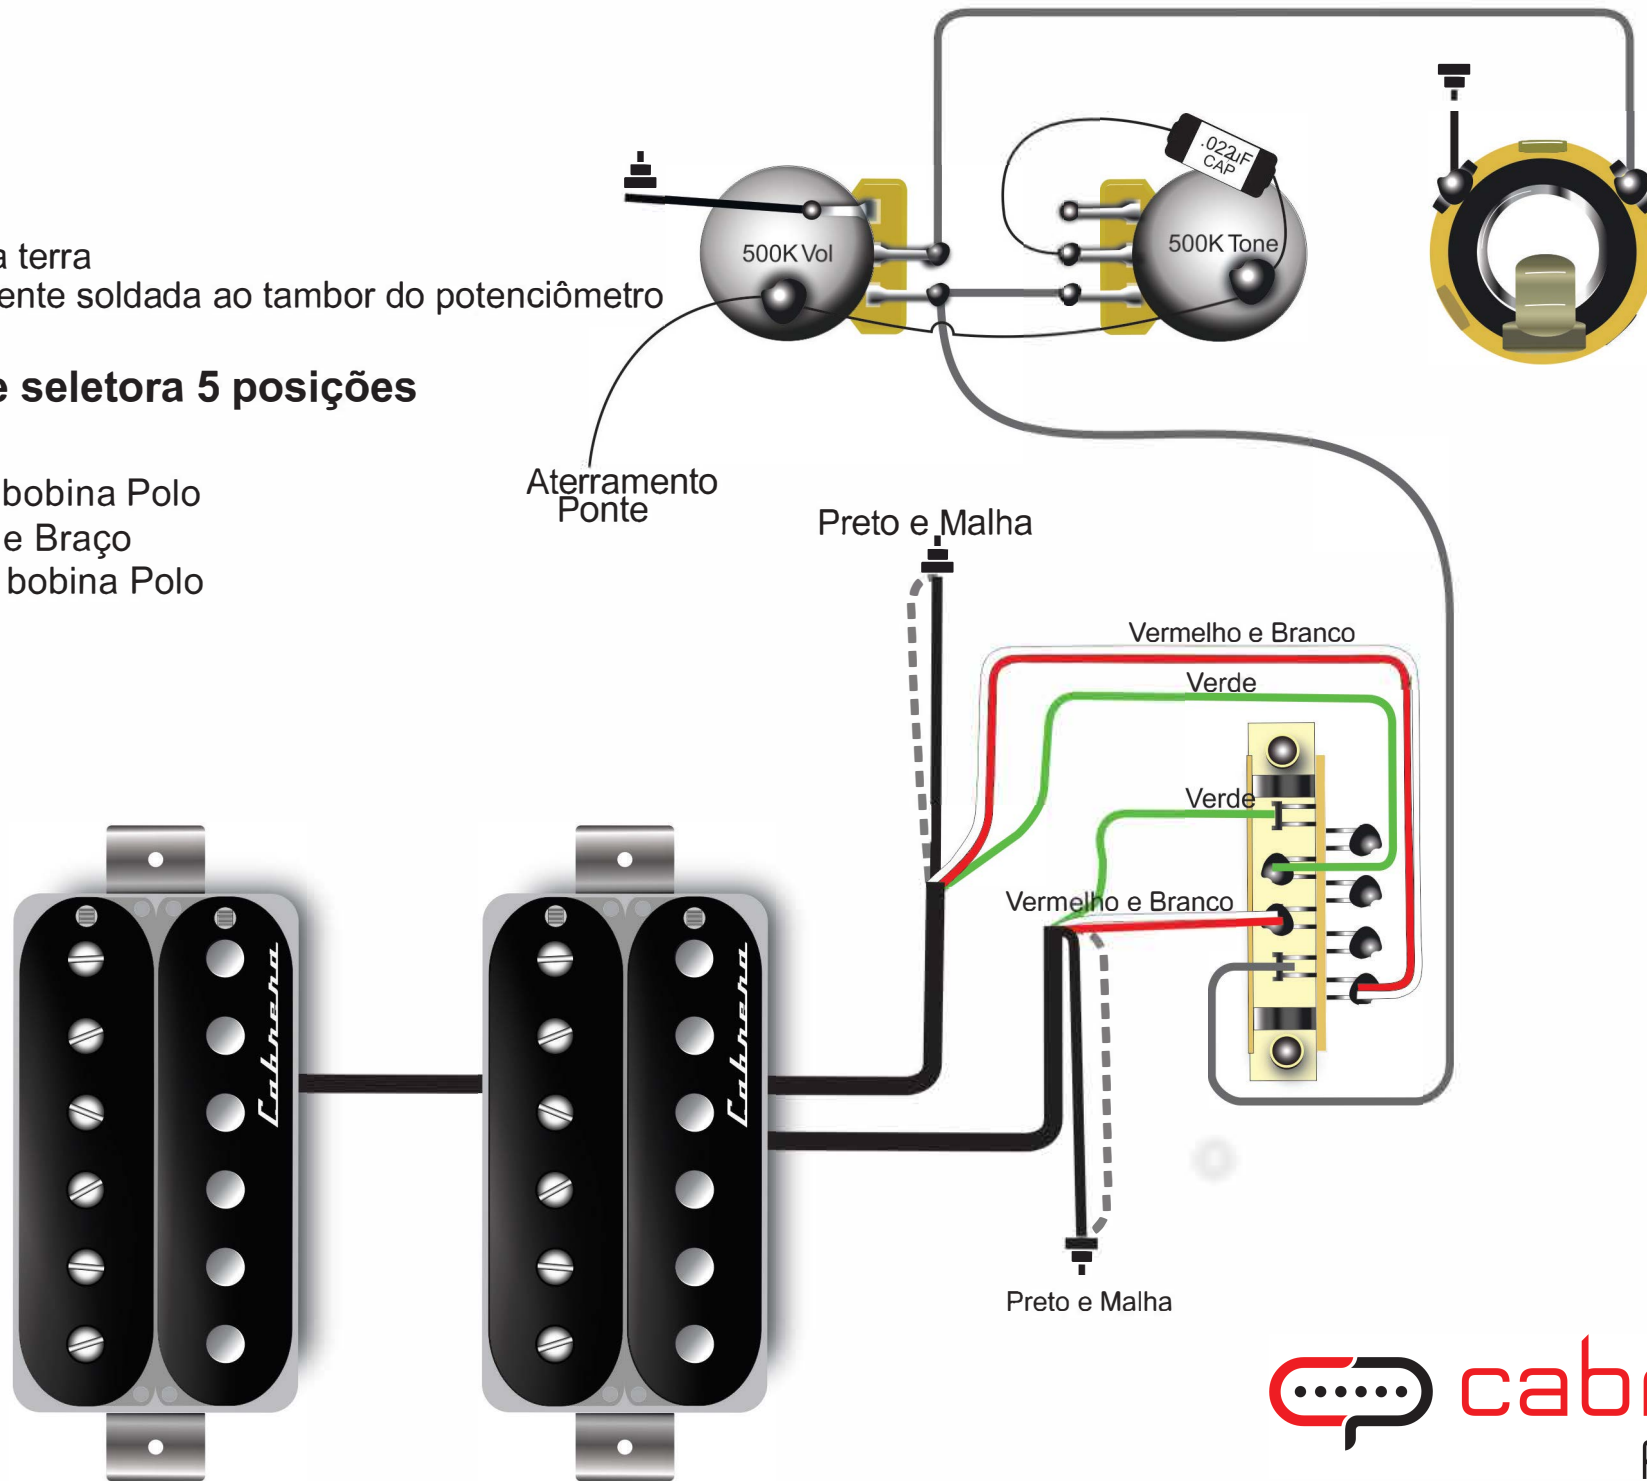

2 Humbuckers, 1 Volume, 1 Tone chave de 5 posições

- Solda
- ⏏ Ligação a terra
Normalmente soldada ao tambor do potenciômetro

5 Chave seletora 5 posições

1. Ponte
2. Ponte bobina Polo
3. Ponte e Braço
4. Braço bobina Polo
5. Braço

 **cabrera**
pickups

Pickups Cabrera® 2024
www.pickupscabrera.com